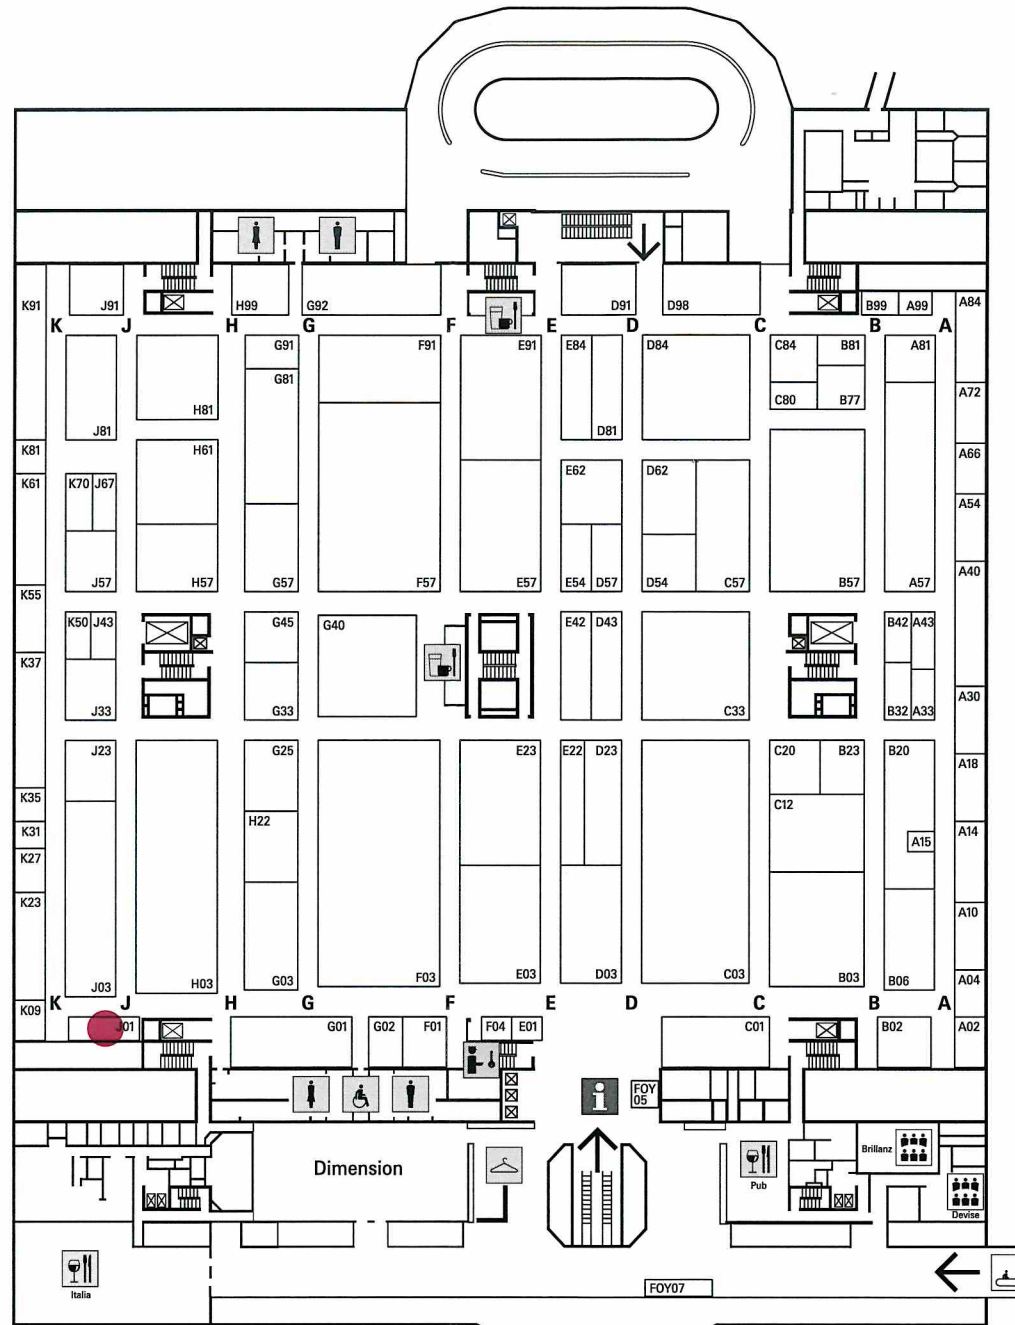

4.2

Halle Hall 4.2

Hallenplan · Floor plan per 6. 11. 2018

 **TOYO-SASAKI GLASS**
JAPAN

Toyo-Sasaki Glass Co., Ltd.
Hall 4.2 Stand J 01