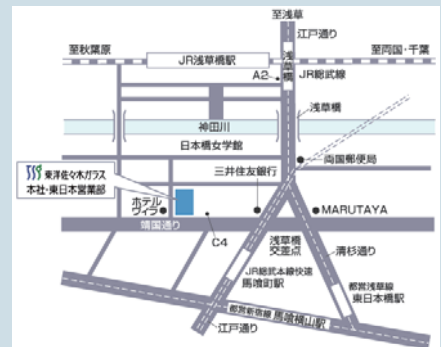

東京(本社)

1. 17(木) - 18(金)

〈10:00 - 18:00〉

日本硝子食器工業会会員企業
同日開催

〒103-8373 東京都中央区

日本橋馬喰町 2-1-3

TEL 03-3663-1141

FAX 03-3669-8790