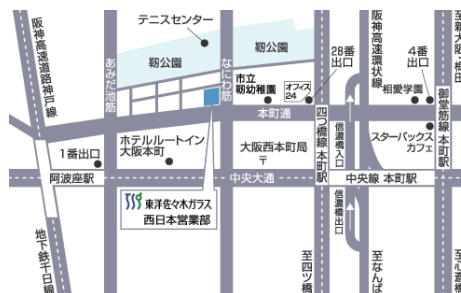

# 東洋佐々木ガラス「春夏商談会 2018」・各地商談会のご案内

## 東京 (本社ショールーム)

**1.18 (木) - 19 (金)** 日本硝子食器工業会の会員による  
開催時間 10:00 - 18:00 日程同時開催です。

〒103-8373 東京都中央区  
日本橋馬喰町 2-1-3

TEL 03-3663-1141  
FAX 03-3669-8790

## 大阪 (西日本営業部ショールーム)

**1.25 (木) - 26 (金)**  
開催時間 10:00 - 18:00

〒550-0004 大阪市西区  
靱本町(うつぼほんまち) 2-3-2  
なにわ筋本町 MID ビル 2階

TEL 06-6447-4551  
FAX 06-6447-6805

## 名古屋 (名古屋テーブルトップショー出展)

**1.17 (水) - 18 (木)**  
開催時間 9:00 - 18:00 最終日は 17:00 まで

ポートメッセなごや

〒455-0848  
愛知県名古屋市港区金城ふ頭 2丁目 2番地