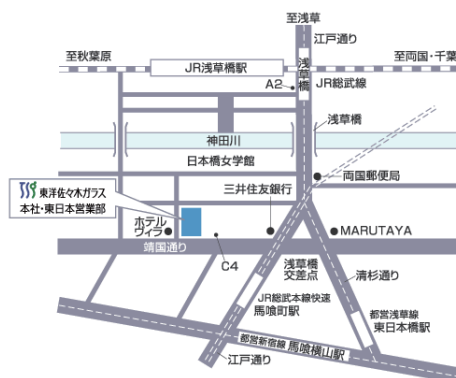

東洋佐々木ガラス「春夏商談会 2018」・各地商談会のご案内

東京 (本社ショールーム)

1.18 (木) - 19 (金) 日本硝子食器工業会の会員による
開催時間 10:00 - 18:00 日程同時開催です。

〒103-8373 東京都中央区
日本橋馬喰町 2-1-3

TEL 03-3663-1141
FAX 03-3669-8790