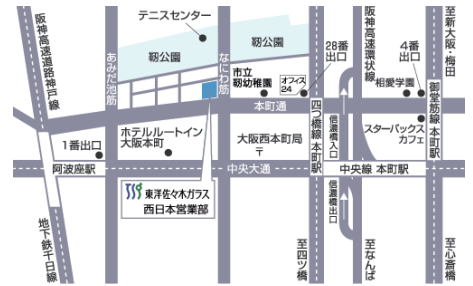

# 東洋佐々木ガラス「秋の商談会 2017」・各地商談会のご案内

東京(本社)

10.25(水) - 26(木)

10:00 - 18:00

〒103-8373 東京都中央区  
日本橋馬喰町 2-1-3

TEL 03-3663-1141

FAX 03-3669-8790

大阪(西日本営業部)

10.26(木) - 27(金)

10:00 - 18:00

10月26日にショールームをリニューアルオープンします。

〒550-0004 大阪市西区  
靱本町(うつぼほんまち) 2-3-2  
なにわ筋本町 MID ビル 2階

TEL 06-6447-4551

FAX 06-6447-6805

札幌(札幌営業所)

11.13(月) - 14(火)