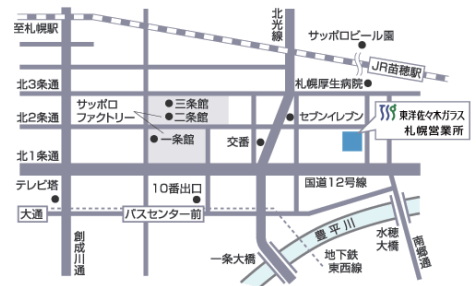

札幌(札幌営業所)

11.13(月) - 14(火)

10:00 - 18:00

〒060-0031 札幌市中央区
北一条東 8-9 湯谷ビル 2階

TEL 011-261-3120

FAX 011-261-3130