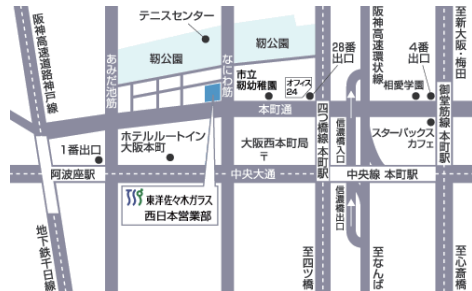

●各地の商談会日程 詳細は裏面をご覧ください

東京(本社ショールーム) 大阪(西日本営業部ショールーム)  
1.14(木) - 15(金) 1.26(火) - 27(水)

名古屋(名古屋テーブルトップショー出展)  
1.13(水) - 14(木)

 東洋佐々木ガラス株式会社  
TOYO-SASAKI GLASS Co.,Ltd.

東京 (本社ショールーム)

1.14 (木) - 15 (金)

開催時間 10:00 - 18:00

〒103-8373 東京都中央区  
日本橋馬喰町 2-1-3

TEL 03-3663-1141  
FAX 03-3669-8790

大阪 (西日本営業部ショールーム)

1.26 (火) - 27 (水)

開催時間 10:00 - 18:00

〒550-0004 大阪市西区  
靱本町(うつぼほんまち) 2-3-2  
なにわ筋本町 MID ビル 2階

TEL 06-6447-4551  
FAX 06-6447-6805

名古屋 (名古屋テーブルトップショー出展)

1.13 (水) - 14 (木)

開催時間 9:00 - 17:00 最終日は 16:00 まで

名古屋市中小企業振興会館・吹上ホール

〒464-0856  
名古屋市千種区吹上 2-6-3