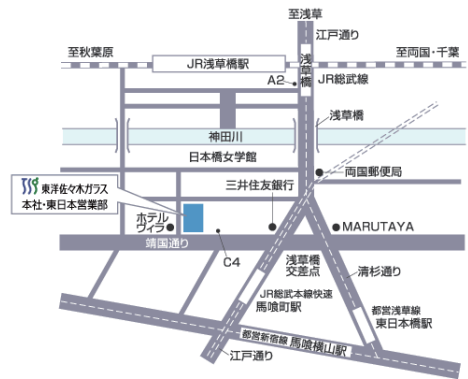

●各地の商談会日程 詳細は裏面をご覧ください

東京(本社ショールーム) 大阪(西日本営業部ショールーム)  
1.14(木) - 15(金) 1.26(火) - 27(水)

名古屋(名古屋テーブルトップショー出展)  
1.13(水) - 14(木)

 東洋佐々木ガラス株式会社  
TOYO-SASAKI GLASS Co.,Ltd.

東京 (本社ショールーム)

1.14 (木) - 15 (金)

開催時間 10:00 - 18:00

〒103-8373 東京都中央区  
日本橋馬喰町 2-1-3

TEL 03-3663-1141  
FAX 03-3669-8790

大阪 (西日本営業部ショールーム)

1.26 (火) - 27 (水)

開催時間 10:00 - 18:00

〒550-0004 大阪市西区  
靱本町(うつぼほんまち) 2-3-2  
なにわ筋本町 MID ビル 2階

TEL 06-6447-4551  
FAX 06-6447-6805

名古屋 (名古屋テーブルトップショー出展)

1.13 (水) - 14 (木)

開催時間 9:00 - 17:00 最終日は 16:00 まで

名古屋市中小企業振興会館・吹上ホール

〒464-0856  
名古屋市千種区吹上 2-6-3