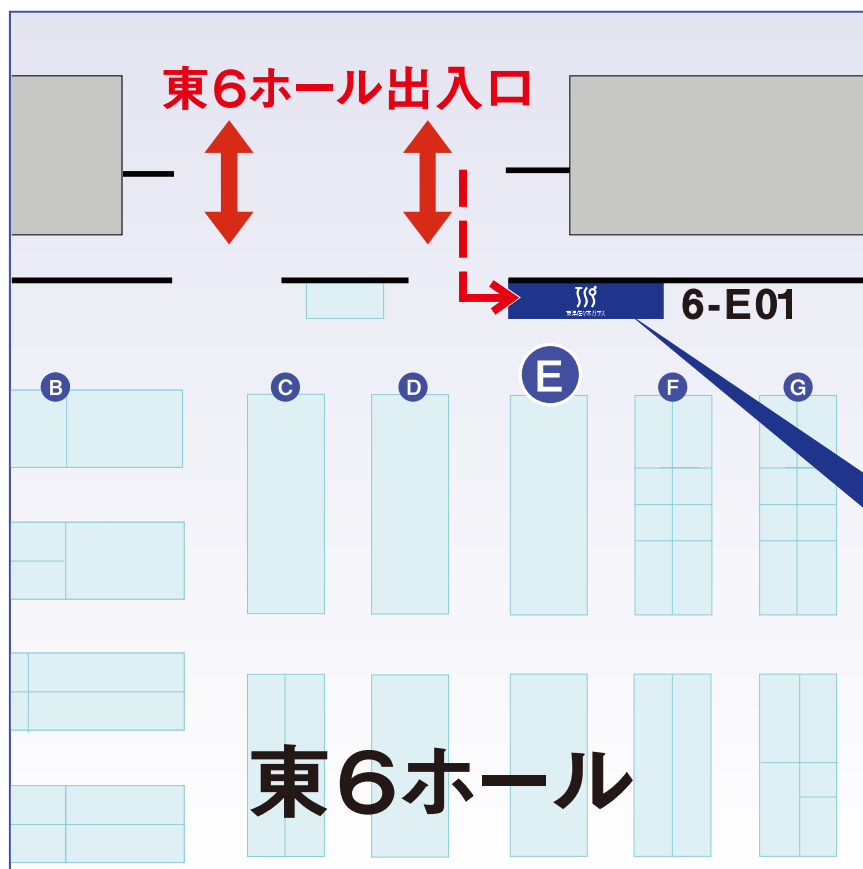

会期 2015.2.17. **火** ▶ 20. **金** 10:00~17:00
(最終日は16:30まで)

会場 東京ビッグサイト 東6ホール 6-E01

●会場内案内図

拡大図

東洋佐々木ガラス
ブース番号：6-E01