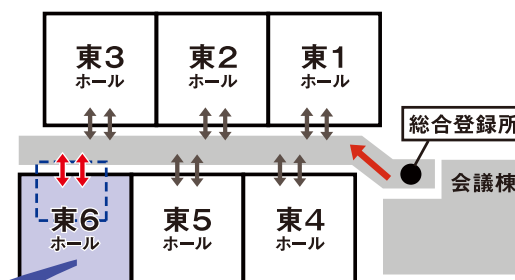

会期 2015.2.17. **火** ▶ 20. **金** 10:00~17:00
(最終日は16:30まで)

会場 東京ビッグサイト 東6ホール 6-E01

●会場内案内図

拡大図

東洋佐々木ガラス
ブース番号：6-E01