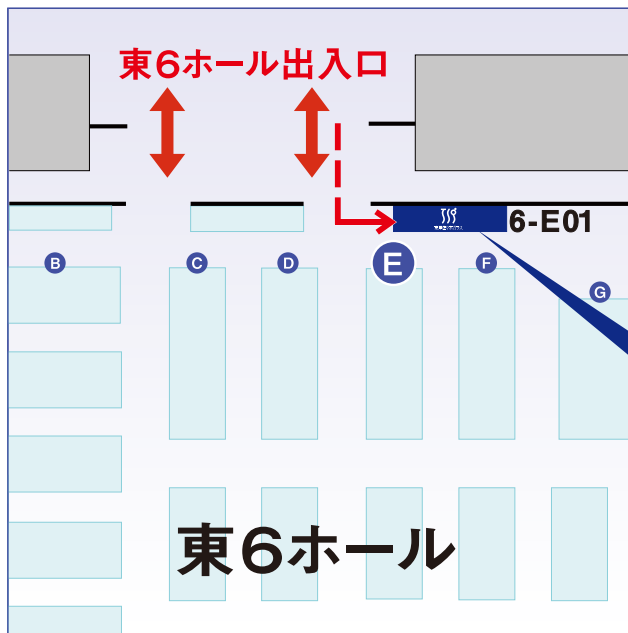

会期 2014.2.18. 火 ▶ 21. 金 10:00~17:00
(最終日は16:30まで)

会場 東京ビッグサイト 東6ホール 6-E01

●会場内案内図

拡大図

東洋佐々木ガラス

ブース番号：6-E01