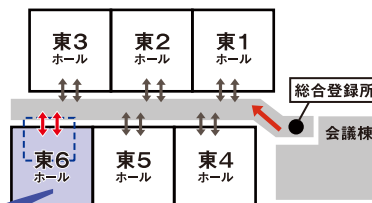

会期 2014.2.18. 火 ▶ 21. 金 10:00~17:00
(最終日は16:30まで)

会場 東京ビッグサイト 東6ホール 6-E01

●会場内案内図

拡大図

東洋佐々木ガラス

ブース番号：6-E01